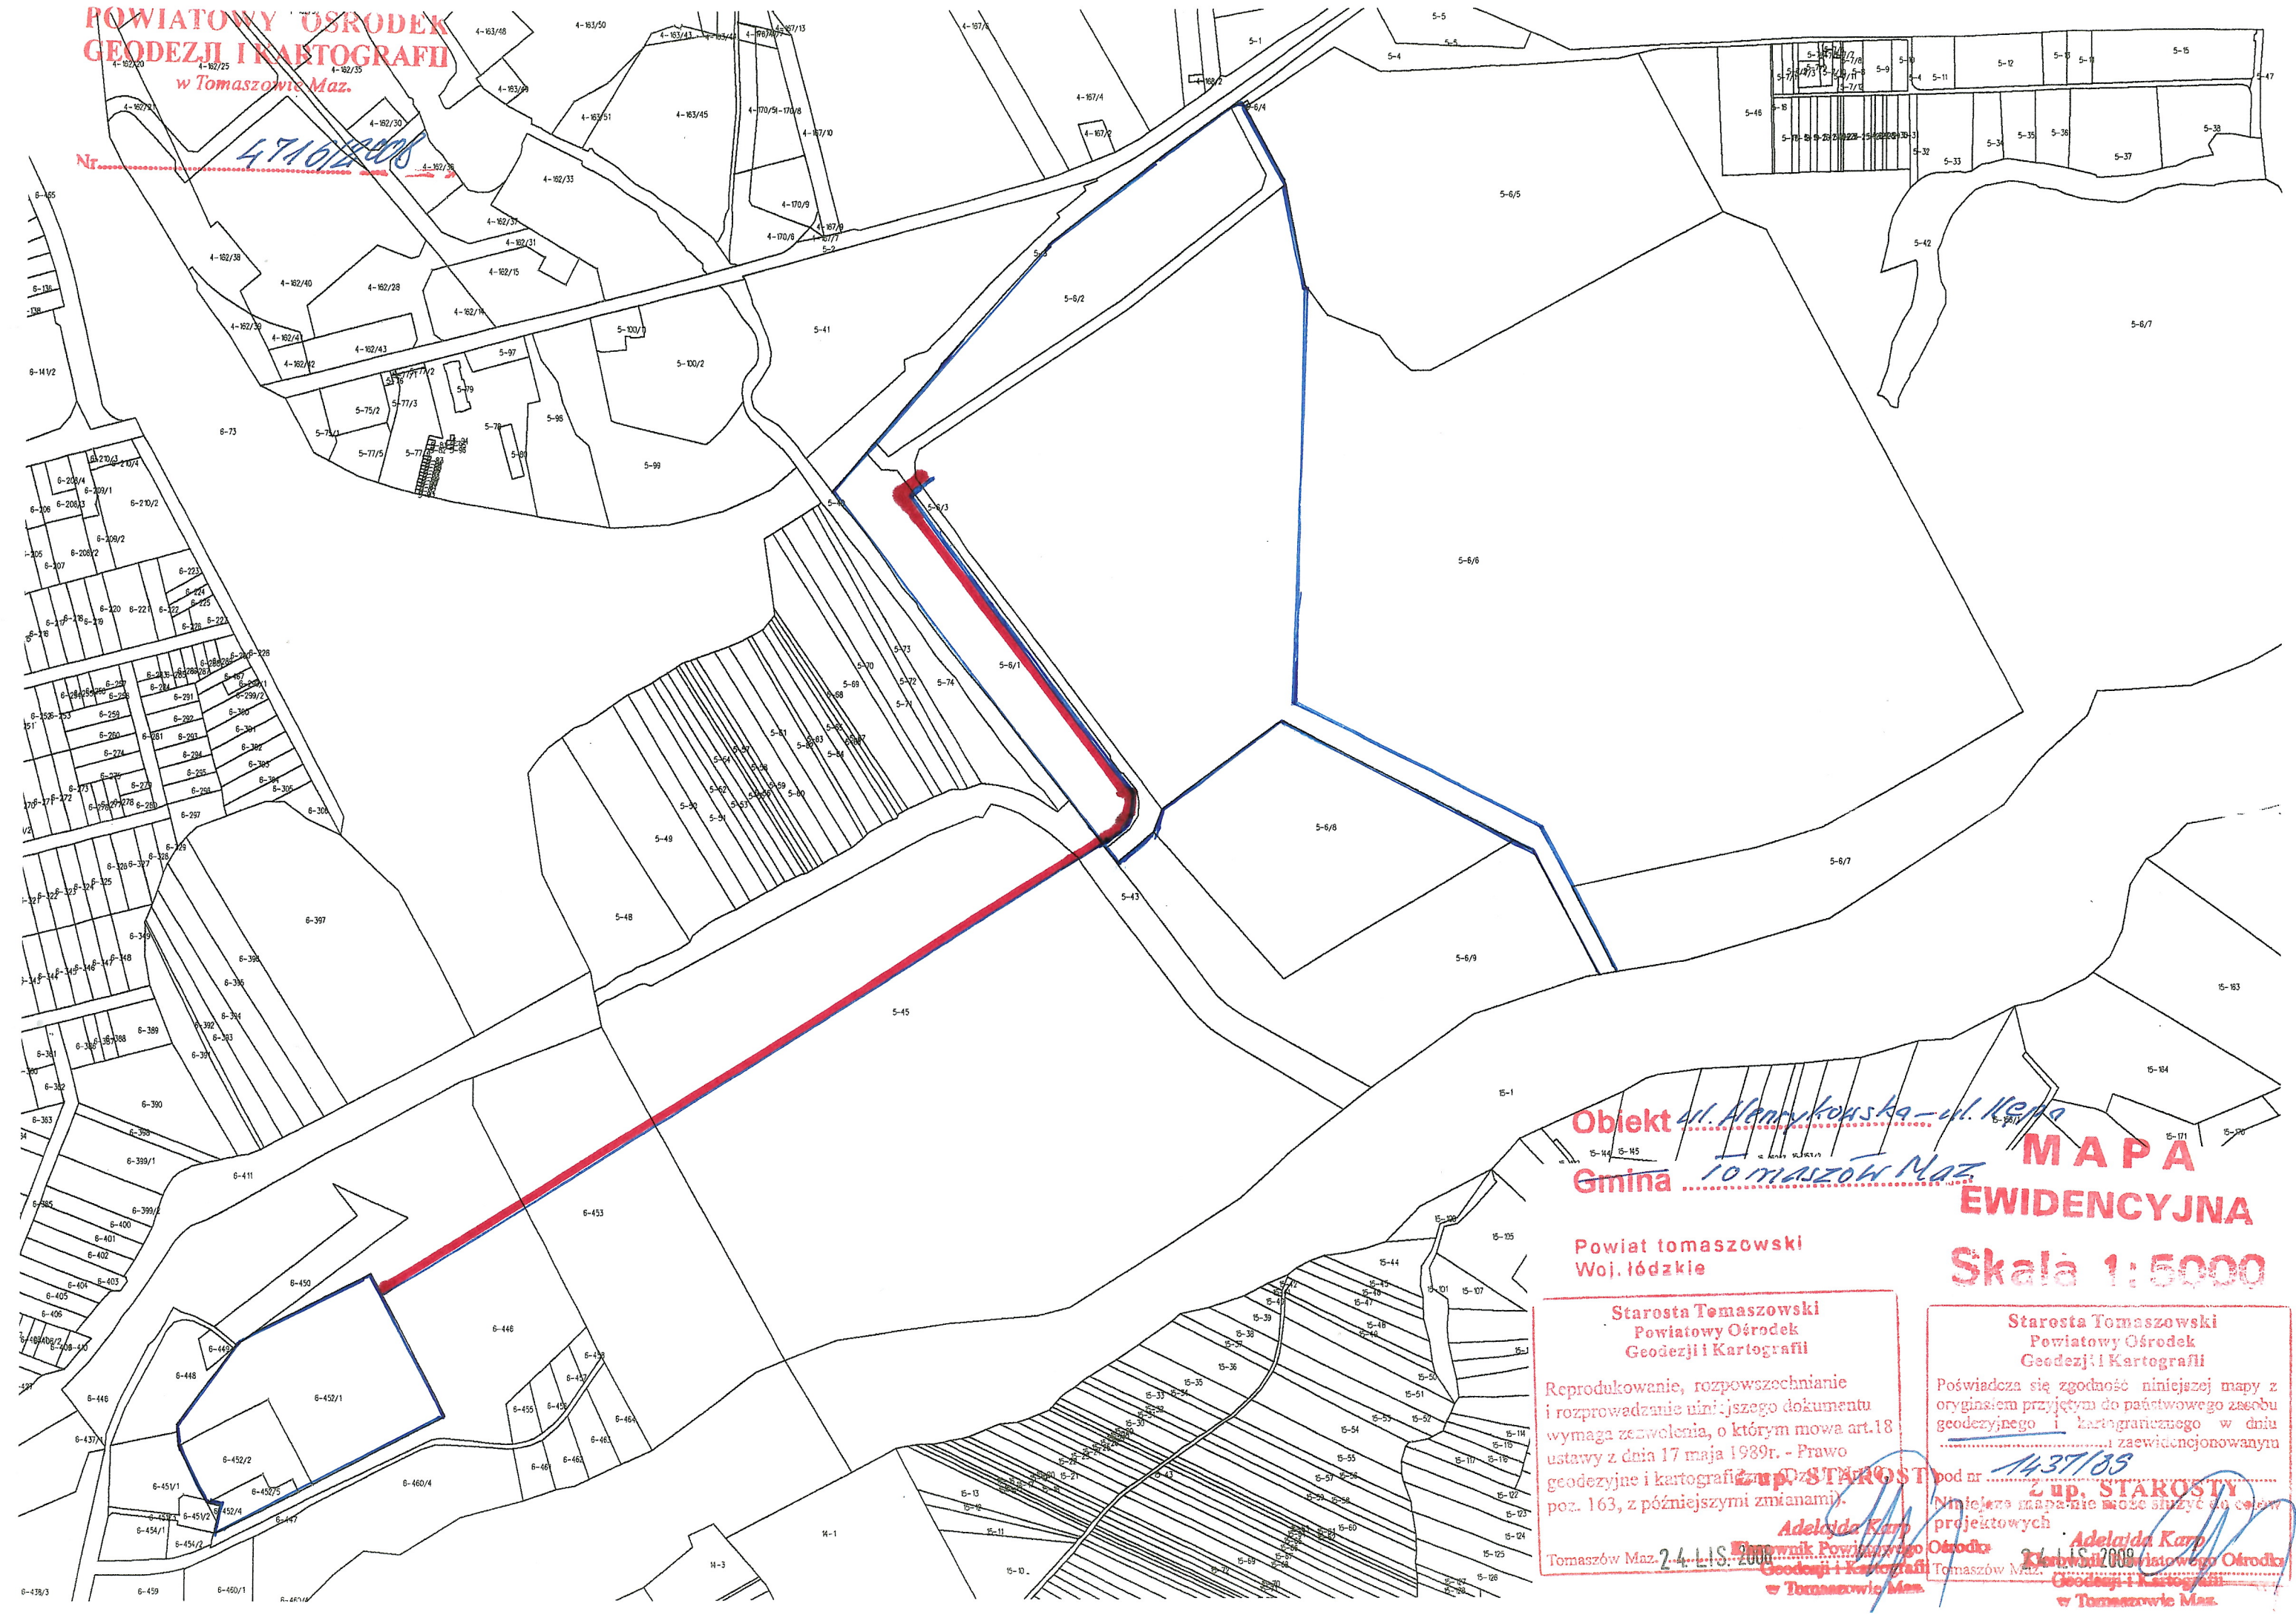

Nr 47102/2008

Obiekt ul. Alenyskowska - ul. Nępa
Gmina Tomaszów Maz.

**MAPA
EWIDENCYJNA**
Skala 1:5000

Powiat tomaszowski
Woj. łódzkie

Starosta Tomaszowski
Powiatowy Ośrodek
Geodezji i Kartografii
Reprodukowanie, rozpowszechnianie
i rozprowadzanie niniejszego dokumentu
wymaga zezwolenia, o którym mowa art.18
ustawy z dnia 17 maja 1989r. - Prawo
geodezyjne i kartograficzne
z up. STAROSTY
poz. 163, z późniejszymi zmianami.
Adelajda Karp
Dzielnik Powiatowego Ośrodka
Geodezji i Kartografii
w Tomaszowie Maz.

Starosta Tomaszowski
Powiatowy Ośrodek
Geodezji i Kartografii
Poświadczam zgodność niniejszej mapy z
oryginałem przyjętym do państwowego zasobu
geodezyjnego i kartograficznego w dniu
14.07.08
z up. STAROSTY
Niniejsza mapa nie może służyć do celów
projektowych
Adelajda Karp
Dzielnik Powiatowego Ośrodka
Geodezji i Kartografii
w Tomaszowie Maz.